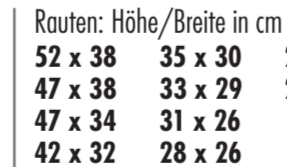

als Rauten, als Ort- und Kehlsteine

Rauten: Höhe/Breite in cm