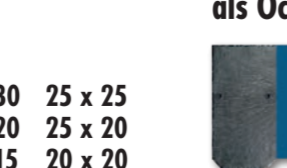

als Rechteck-Schablone

Rechts-Deckung